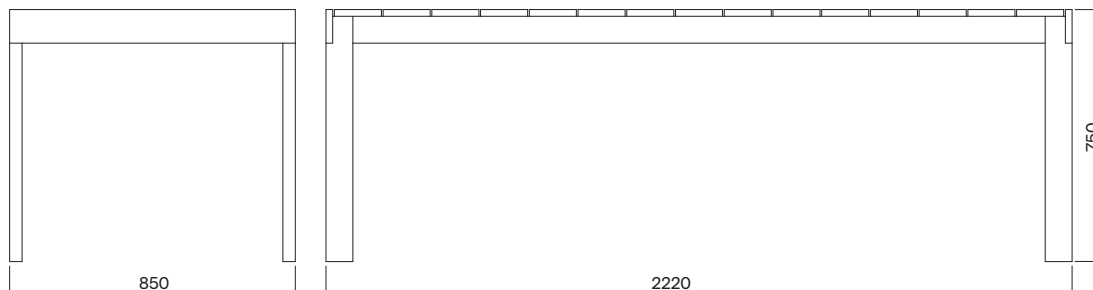

Sena SN105

Design	designcité+
Materiál a povrchová úprava	Konstrukce a stolová deska z masivního dřeva bez povrchové úpravy nebo ošetřena teakovým olejem, příčné drážkování.
Material and surface finishing	Construction and table top made of solid wood, optionally treated with teak oil, transversal.
Rozměry/Size	2220 × 850 × 750 mm
Hmotnost/Weight	87,3 kg
Stohovatelnost/Stackability	NE / NO
Barevné variace/Color options	NE / NO